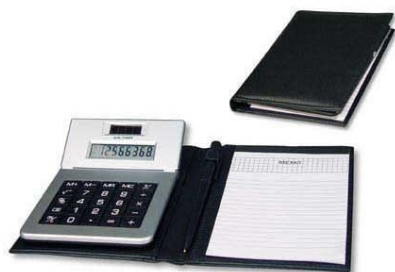

Schreibmappe mit Rechner

Artikelnummer 00121021_x

Link: <https://www.werbegeschenk.de/buerobedarf/schreibmappen/schreibmappe-mit-rechner-00121021-x>

Staffelpreise

Menge	Stückpreis
ab 1600	4,27 €*
ab 2000	4,27 €*
ab 5000	4,11 €*
ab 10000	3,94 €*
ab 20000	3,78 €*
ab 50000	3,62 €*

* Preise exkl. gesetzlicher MwSt. zzgl. Versandkosten

Beschreibung:

Schreibmappe mit Dual-Power Rechner, Schreibblock und Kugelschreiber (einzeln im Karton).

Produkteigenschaften:

- Material: Kunstleder
- Farbe: schwarz
- Maße: 120x160 mm
- Logomaße: 60x25 mm