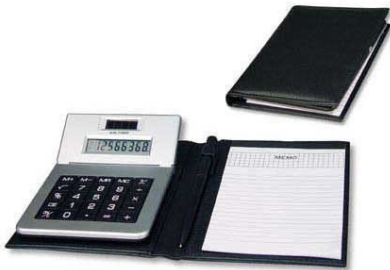

## Schreibmappe mit Rechner

Artikelnummer 00121021\_x

Link: <https://www.werbegeschenk.de/buerobedarf/schreibmappen/schreibmappe-mit-rechner-00121021-x>

### Staffelpreise

Menge	Stückpreis
ab 1600	4,27 €*
ab 2000	4,27 €*
ab 5000	4,11 €*
ab 10000	3,94 €*
ab 20000	3,78 €*
ab 50000	3,62 €*

\* Preise exkl. gesetzlicher MwSt. zzgl. Versandkosten

### Beschreibung:

Schreibmappe mit Dual-Power Rechner, Schreibblock und Kugelschreiber (einzeln im Karton).

### Produkteigenschaften:

- Material: Kunstleder
- Farbe: schwarz
- Maße: 120x160 mm
- Logomaße: 60x25 mm