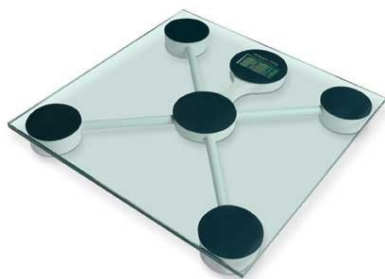

Personenwaage Monique

Artikelnummer 0283222

Link: <https://www.werbegeschenk.de/koerperpflege/personenwaagen/personenwaage-monique-0283222>

Staffelpreise

Menge	Stückpreis
ab 25	32,74 €* ab 50
ab 50	27,65 €* ab 100
ab 100	23,28 €* ab 250
ab 250	20,37 €* ab 500
ab 500	18,92 €* ab 1000
ab 1000	18,19 €* ab 2000
ab 2000	17,46 €* ab 5000
ab 5000	16,73 €* ab 10000
ab 10000	16,01 €* ab 20000
ab 20000	15,57 €* ab 50000
ab 50000	15,57 €* * Preise exkl. gesetzlicher MwSt. zzgl. Versandkosten

Beschreibung:

Personenwaage mit Sensoren in der Glasplatte, Batterien nicht enthalten.

Produkteigenschaften:

- Material: Glas
- Farbe: transparent-klar
- Maße: 280 x 280 x 43 mm
- Logomaße: 80 x 30 mm