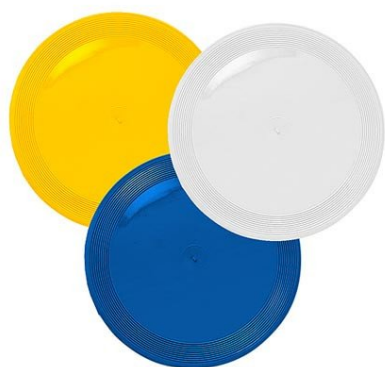

Wurfscheibe Mini 10

Artikelnummer 0151300

Link: <https://www.werbegeschenk.de/spiele/wurfscheiben/wurfscheibe-mini-10-0151300>

Staffelpreise

Menge	Stückpreis
ab 1765	0,38 €*
ab 2000	0,38 €*
ab 5000	0,30 €*
ab 10000	0,27 €*
ab 20000	0,24 €*
ab 50000	0,22 €*

* Preise exkl. gesetzlicher MwSt. zzgl. Versandkosten

Beschreibung:

Spiel und Spaß für mehr Bewegung. Mit Ringstruktur. Erhältlich in verschiedenen Farben.

Produkteigenschaften:

- Logomaße: 60 mm
- Maße: 98 x 11 mm
- Farbe: weiß, schwarz, blau, gelb, grün, rot, orange
- Material: Kunststoff/Polypropylen
- Druckart: Tampondruck DB